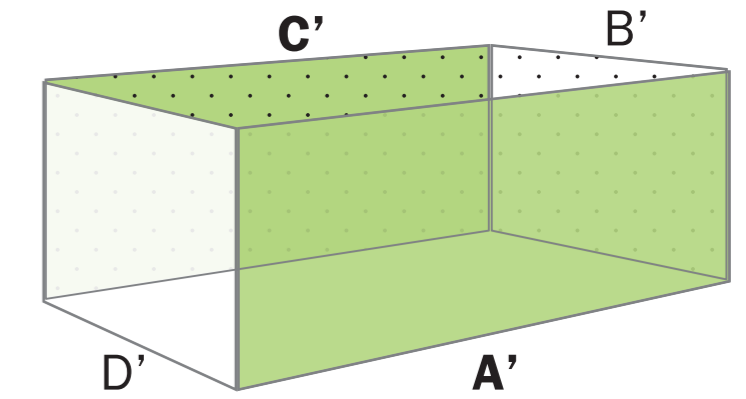

TENT 6x3 - Canopy with valance
scale 1:10

NAMIOT 6x3 - Dach z falbaną
skala 1:10

net size / format netto
299x222 cm
cut line / linia cięcia
301x225 cm
bleed print / obszar spadu
303x228 cm

- cut line / linia cięcia
- net size / format netto
- safe area / obszar bezpieczny
- bleed print / obszar spadu
- velcro / rzep
- sewing / szycie

TENT 6x3 - Canopy with valance
scale 1:10

NAMIOT 6x3 - Dach z falbaną
skala 1:10

net size / format netto
597x223 cm
cut line / linia cięcia
599x225 cm
bleed print / obszar spadu
601x227 cm

- cut line / linia cięcia
- net size / format netto
- safe area / obszar bezpieczny
- bleed print / obszar spadu
- valcro / rzep
- sewing / szycie

TENT 6x3 - Full wall - Front „A” / Back „C”
scale 1:10

NAMIOT 6x3 - Pełna ściana - Przednia „A” / Tylna „C”
skala 1:10

net size / format netto
594x215 cm
cut line / linia cięcia
596x217 cm
bleed print / obszar spadu
598x219 cm

- cut line / linia cięcia
- net size / format netto
- safe area / obszar bezpieczny
- bleed print / obszar spadu
- velcro / rzep
- sewing / szycie

TENT 6x3 - Full wall - Left „D” / Right „B”
scale 1:10