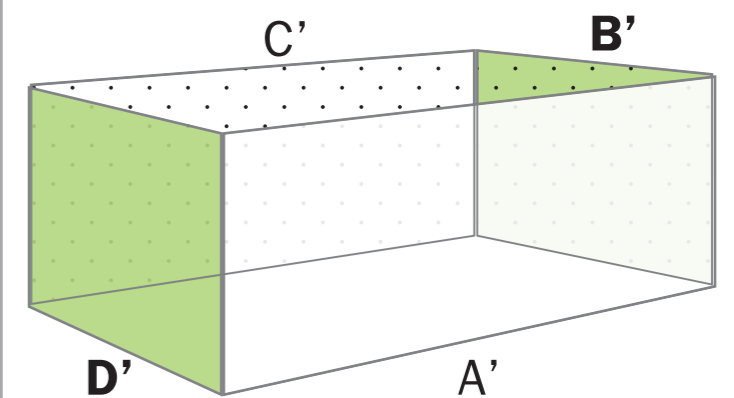

TENT 6x3 - Canopy with valance
scale 1:10

NAMIOT 6x3 - Dach z falbaną
skala 1:10

net size / format netto
597x223 cm
cut line / linia cięcia
599x225 cm
bleed print / obszar spadu
601x227 cm

- cut line / linia cięcia
- net size / format netto
- safe area / obszar bezpieczny
- bleed print / obszar spadu
- valcro / rzep
- sewing / szycie

TENT 6x3 - Full wall - Front „A” / Back „C”
scale 1:10

NAMIOT 6x3 - Pełna ściana - Przednia „A” / Tylna „C”
skala 1:10

net size / format netto
594x215 cm
cut line / linia cięcia
596x217 cm
bleed print / obszar spadu
598x219 cm

- cut line / linia cięcia
- net size / format netto
- safe area / obszar bezpieczny
- bleed print / obszar spadu
- velcro / rzep
- sewing / szycie

TENT 6x3 - Full wall - Left „D” / Right „B”
scale 1:10

NAMIOT 6x3 - Pełna ściana - Lewa „D” / Prawa „B”
skala 1:10

- cut line / linia cięcia
- net size / format netto
- safe area / obszar bezpieczny
- bleed print / obszar spadu
- velcro / rzep
- sewing / szycie