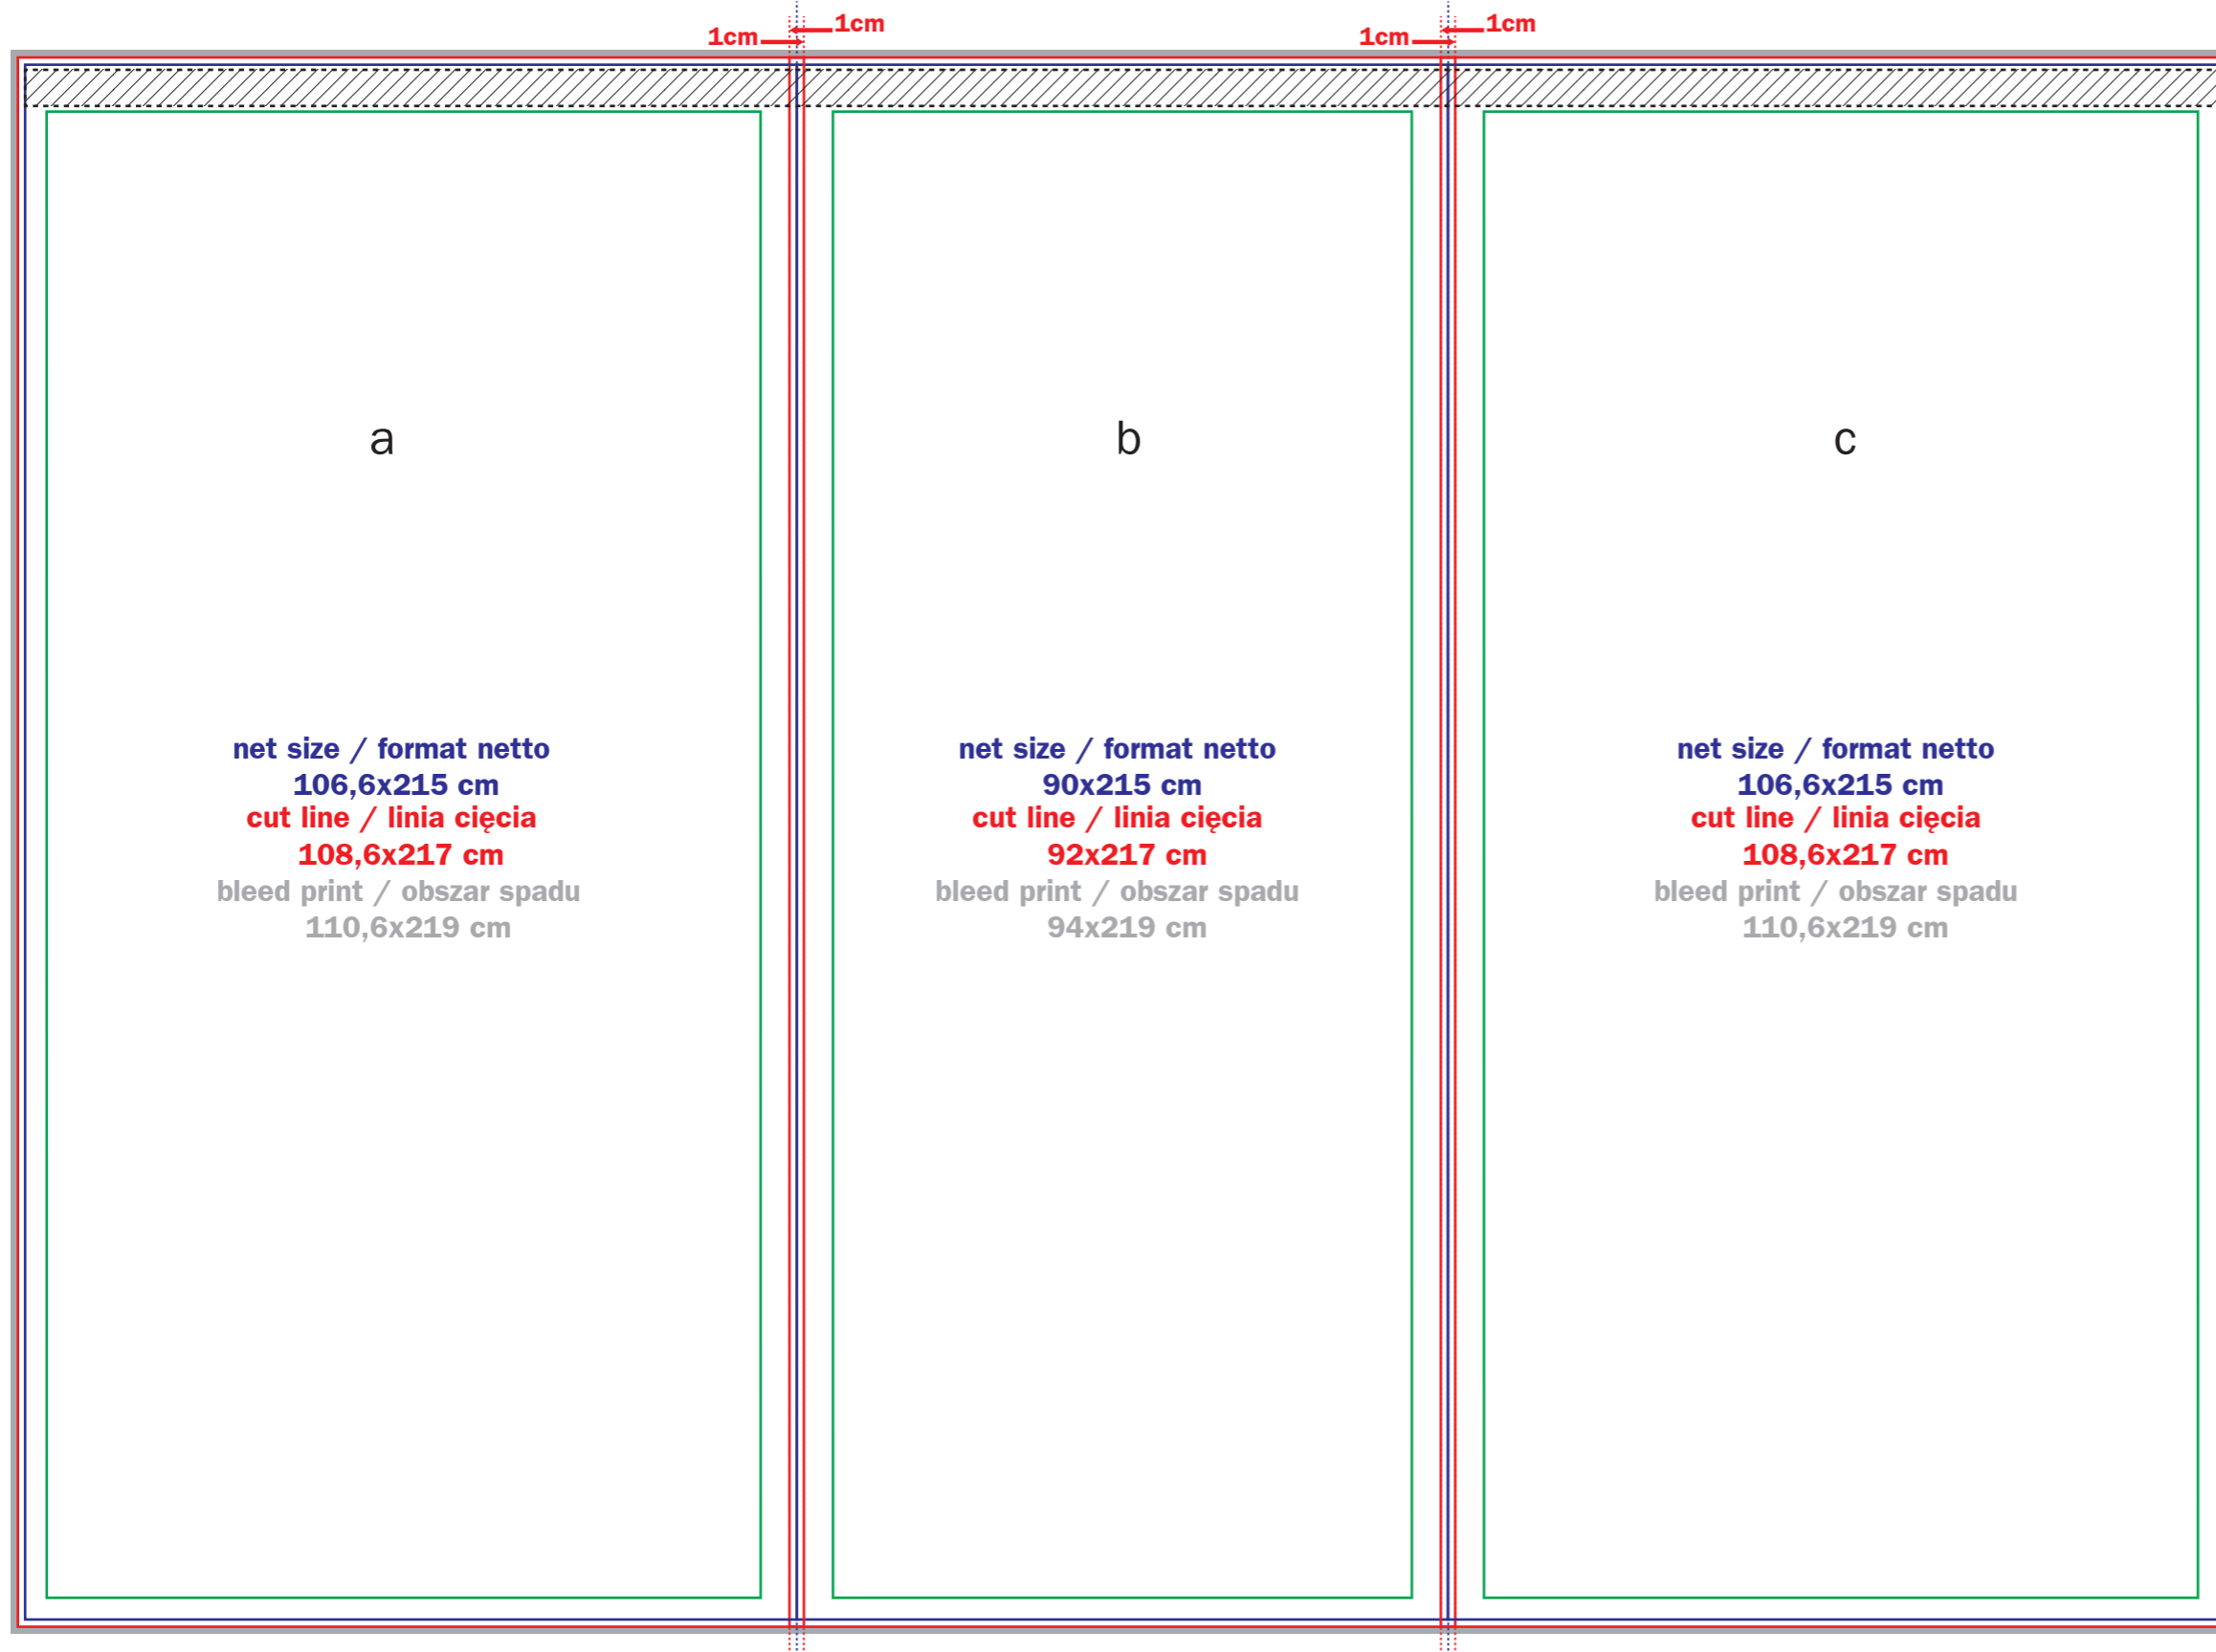

TENT 6x3 - Canopy with valance
scale 1:10

NAMIOT 6x3 - Dach z falbaną
skala 1:10

net size / format netto
299x222 cm
cut line / linia cięcia
301x225 cm
bleed print / obszar spadu
303x228 cm

- cut line / linia cięcia
- net size / format netto
- safe area / obszar bezpieczny
- bleed print / obszar spadu
- velcro / rzep
- sewing / szycie

TENT 6x3 - Full wall - Front „A” / Back „C”
scale 1:10

NAMIOT 6x3 - Pełna ściana - Przednia „A” / Tylna „C”
skala 1:10

net size / format netto
594x215 cm
cut line / linia cięcia
596x217 cm
bleed print / obszar spadu
598x219 cm

- cut line / linia cięcia
- net size / format netto
- safe area / obszar bezpieczny
- bleed print / obszar spadu
- velcro / rzep
- sewing / szycie

TENT 6x3 - Full wall - Left „D” / Right „B”
scale 1:10

TENT 6x3 - Wall with a door - Left „D” / Right „B”
scale 1:10

NAMIOT 6x3 - Ściana z drzwiami - Lewa „D” / Prawa „B”
skala 1:10

net size / format netto
300x215 cm
cut line / linia cięcia
302x217 cm
 bleed print / obszar spadu
 304x219 cm