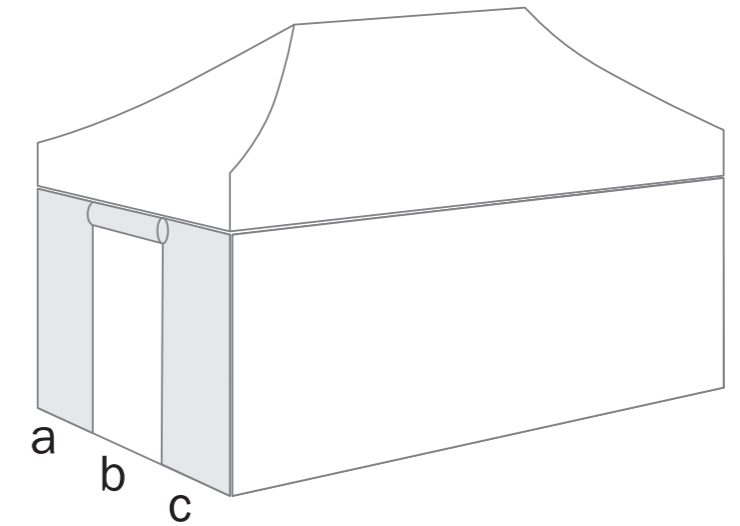

TENT 6x3 - Wall with a door - Left „D” / Right „B”
scale 1:10

NAMIOT 6x3 - Ściana z drzwiami - Lewa „D” / Prawa „B”
skala 1:10

net size / format netto
300x215 cm
cut line / linia cięcia
302x217 cm
bleed print / obszar spadu
304x219 cm

- cut line / linia cięcia
- net size / format netto
- safe area / obszar bezpieczny
- bleed print / obszar spadu
- velcro / rzep
- sewing / szycie