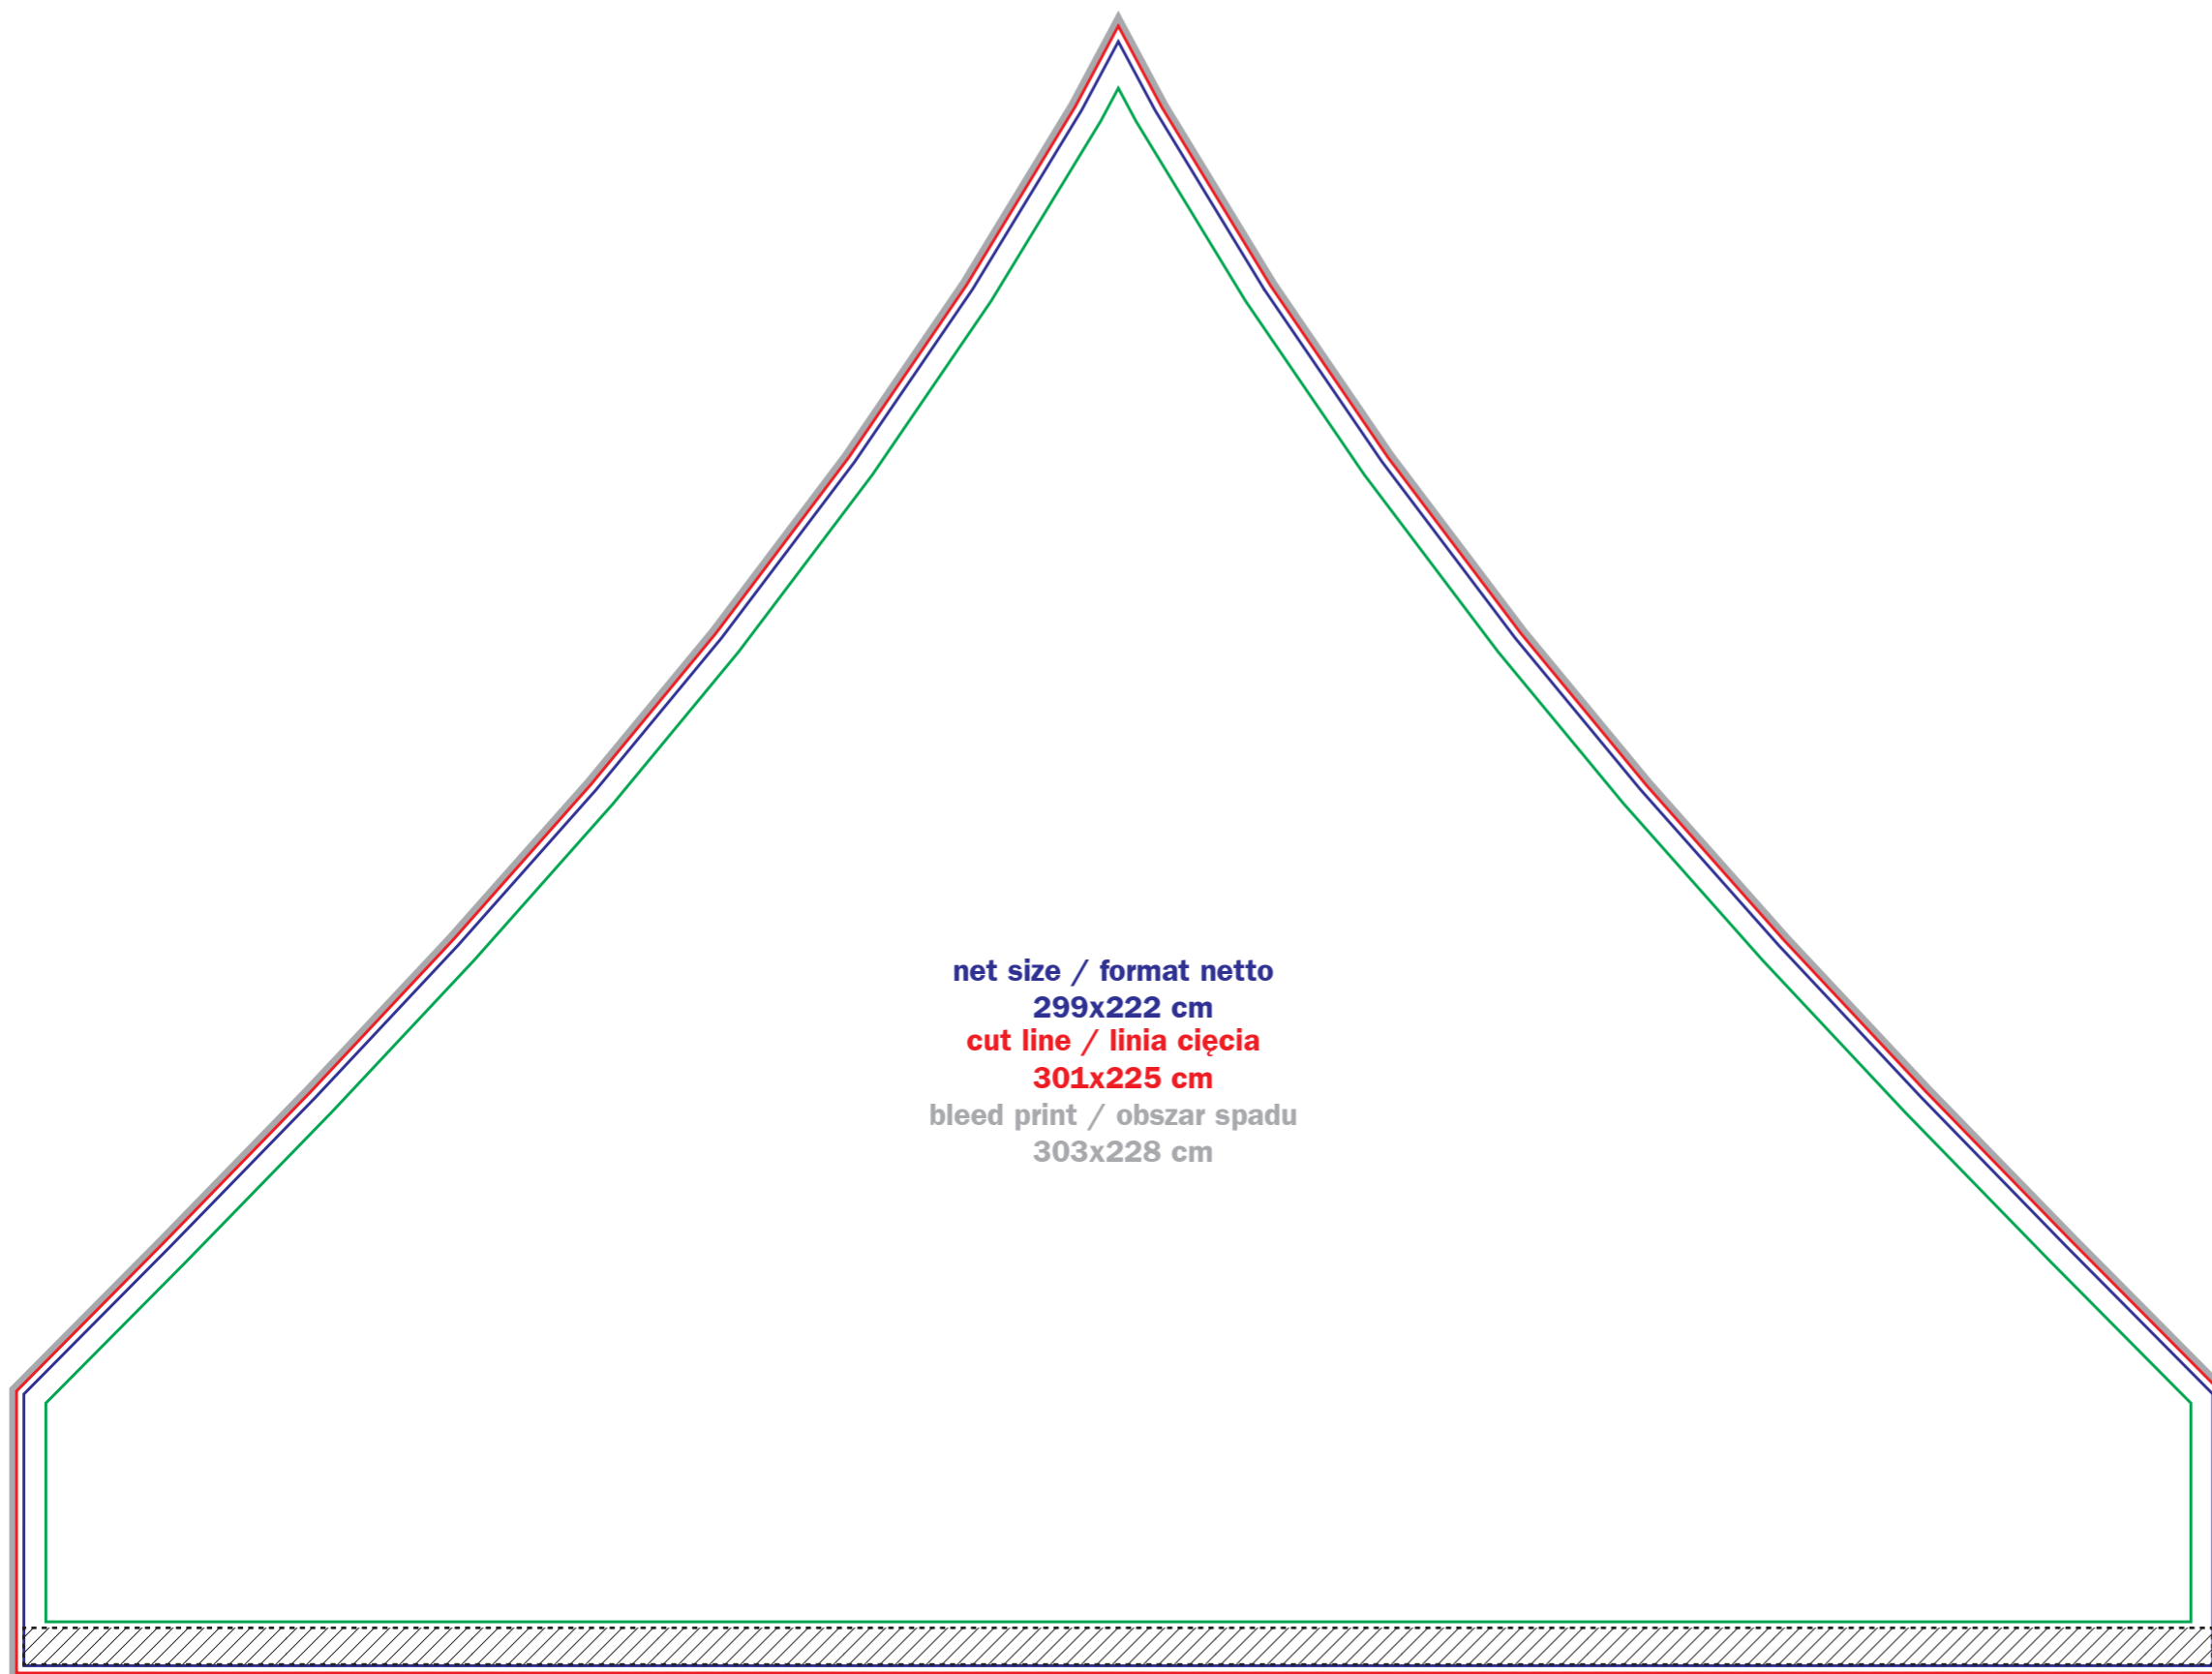

TENT 6x3 - Canopy with valance
scale 1:10

NAMIOT 6x3 - Dach z falbaną
skala 1:10

net size / format netto
299x222 cm
cut line / linia cięcia
301x225 cm
bleed print / obszar spadu
303x228 cm

- cut line / linia cięcia
- net size / format netto
- safe area / obszar bezpieczny
- bleed print / obszar spadu
- velcro / rzep
- sewing / szycie

TENT 6x3 - Canopy with valance
scale 1:10

NAMIOT 6x3 - Dach z falbaną
skala 1:10

net size / format netto
597x223 cm
cut line / linia cięcia
599x225 cm
bleed print / obszar spadu
601x227 cm

- cut line / linia cięcia
- net size / format netto
- safe area / obszar bezpieczny
- bleed print / obszar spadu
- valcro / rzep
- sewing / szycie

TENT 6x3 - Full wall - Front „A” / Back „C”
scale 1:10

NAMIOT 6x3 - Pełna ściana - Przednia „A” / Tylna „C”
skala 1:10

net size / format netto
594x215 cm
cut line / linia cięcia
596x217 cm
bleed print / obszar spadu
598x219 cm

TENT 6x3 - Wall with a door - Left „D” / Right „B”
scale 1:10

NAMIOT 6x3 - Ściana z drzwiami - Lewa „D” / Prawa „B”
skala 1:10

net size / format netto
300x215 cm
cut line / linia cięcia
302x217 cm
 bleed print / obszar spadu
 304x219 cm